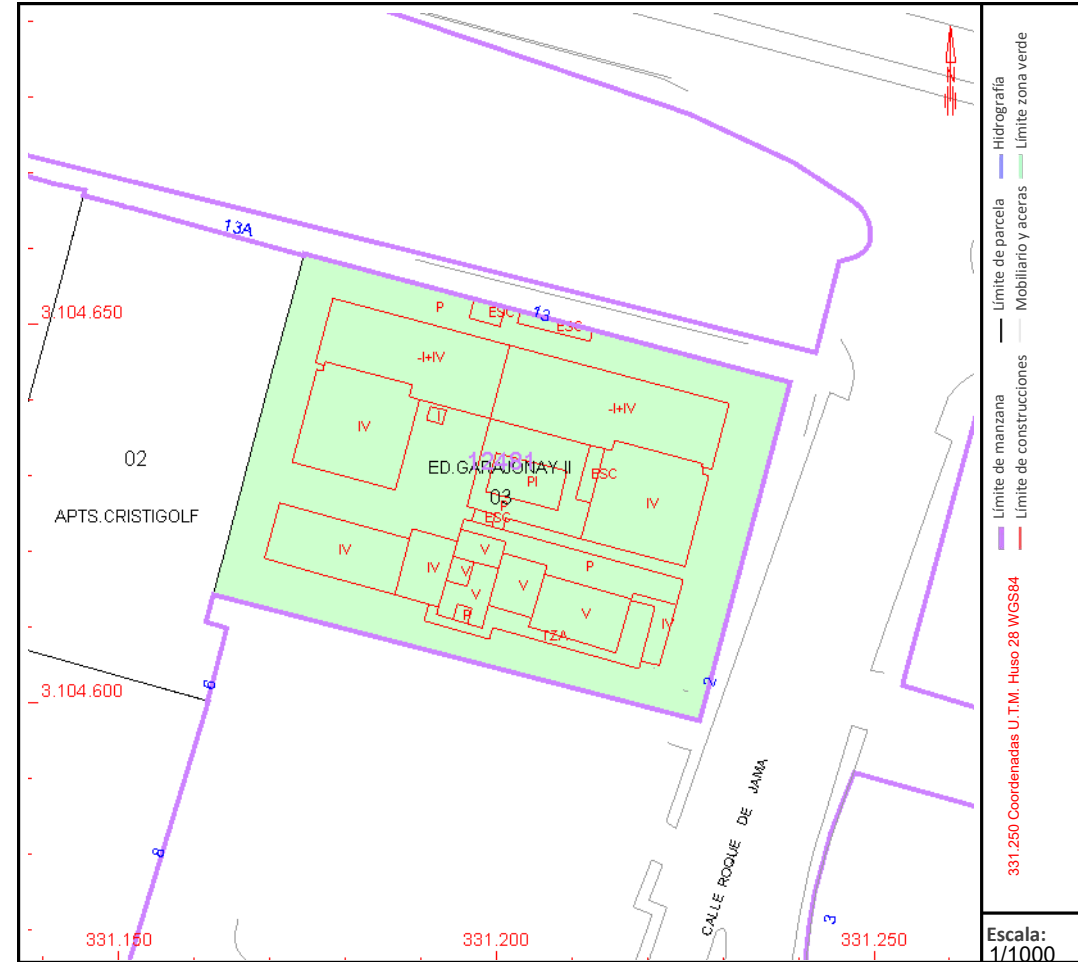

### Localización:

AV DE CHAYOFITA 13 Es:1 PI:04 Pt:06 GARAJONAY II  
38650 ARONA [CRISTIANOS LOS] [S.C. TENERIFE]

Clase: URBANO

Uso principal: Residencial

Superficie construida: 184 m2

Año construcción: 1990

### CONSTRUCCIÓN

Destino	Escalera/Planta/Puerta	Superficie m <sup>2</sup>
HOTELERO	1/04/06	86
JARD. 100%	1/04/06	57
Elementos comunes		41

## PARCELA

Superficie gráfica: 3.082 m2

Participación del inmueble: 1,651100 %

Tipo: Parcela con varios inmuebles [division horizontal]

Este documento no es una certificación catastral, pero sus datos pueden ser verificados a través del "Acceso a datos catastrales no protegidos de la SEC"