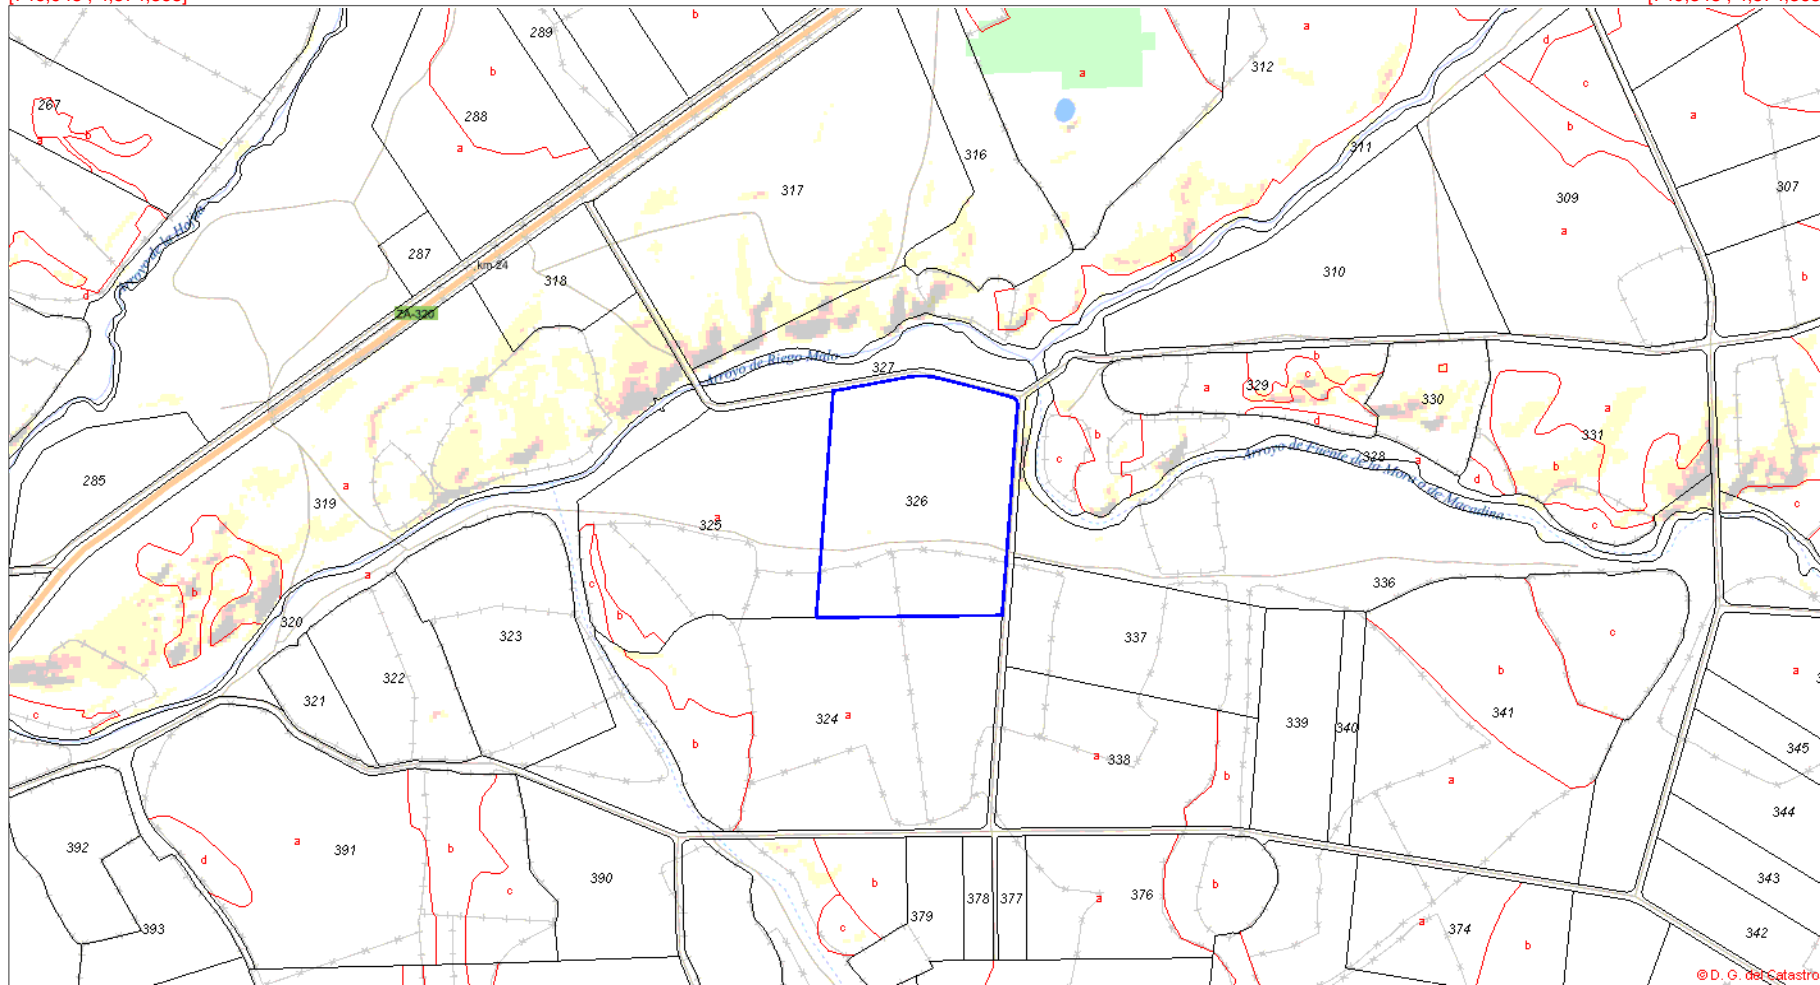

GOBIERNO DE ESPAÑA

VICEPRESIDENCIA PRIMERA DEL GOBIERNO

MINISTERIO DE HACIENDA

SECRETARÍA DE ESTADO DE HACIENDA

DIRECCIÓN GENERAL DEL CATASTRO

Sede Electrónica del Catastro

Provincia de ZAMORA
Municipio de ALMEIDA DE SAYAGO

Coordenadas U.T.M. Huso: 29 ETRS89

ESCALA 1:10,000

CARTOGRAFÍA CATASTRAL

Parcela Catastral: 49008A60100326

[746,948 ; 4,574,368]

[749,348 ; 4,574,368]

[746,948 ; 4,573,068]

[749,348 ; 4,573,068]