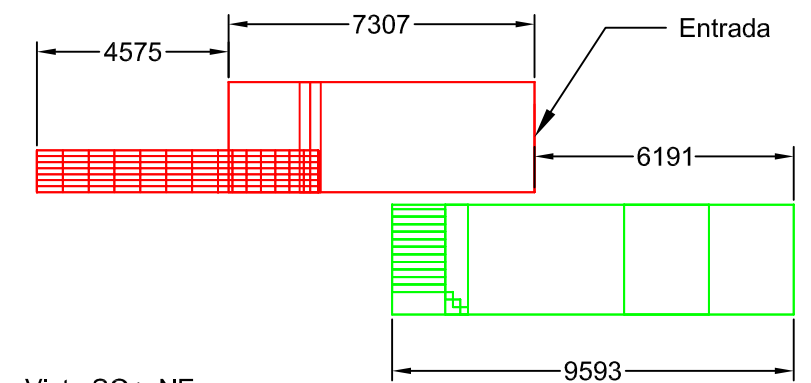

Superficie construida: 180 m<sup>2</sup>  
+ una plaza de estacionamiento: 32 m<sup>2</sup>

Mediciones interiores de espacios

Vista SE > NO (desde la entrada)  
Alzado

Vista cenital  
Planta

Vista SO > NE  
Alzado