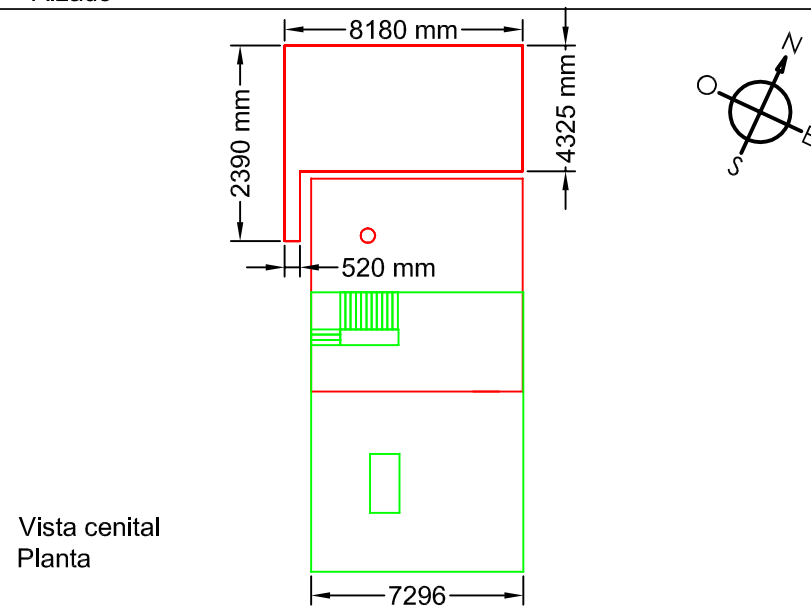

Superficie construida: 180 m<sup>2</sup>  
+ una plaza de estacionamiento: 32 m<sup>2</sup>

Mediciones interiores de espacios

Vista SE > NO (desde la entrada)  
Alzado

Vista cenital  
Planta

Vista SO > NE  
Alzado