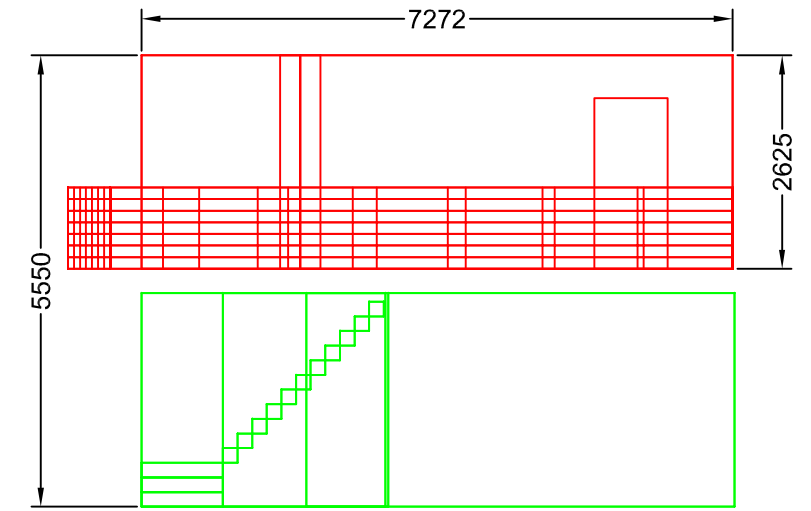

Superficie construida: 180 m<sup>2</sup>  
+ una plaza de estacionamiento: 32 m<sup>2</sup>

Mediciones interiores de espacios

Vista SE > NO (desde la entrada)  
Alzado

Vista cenital  
Planta

Vista SO > NE  
Alzado