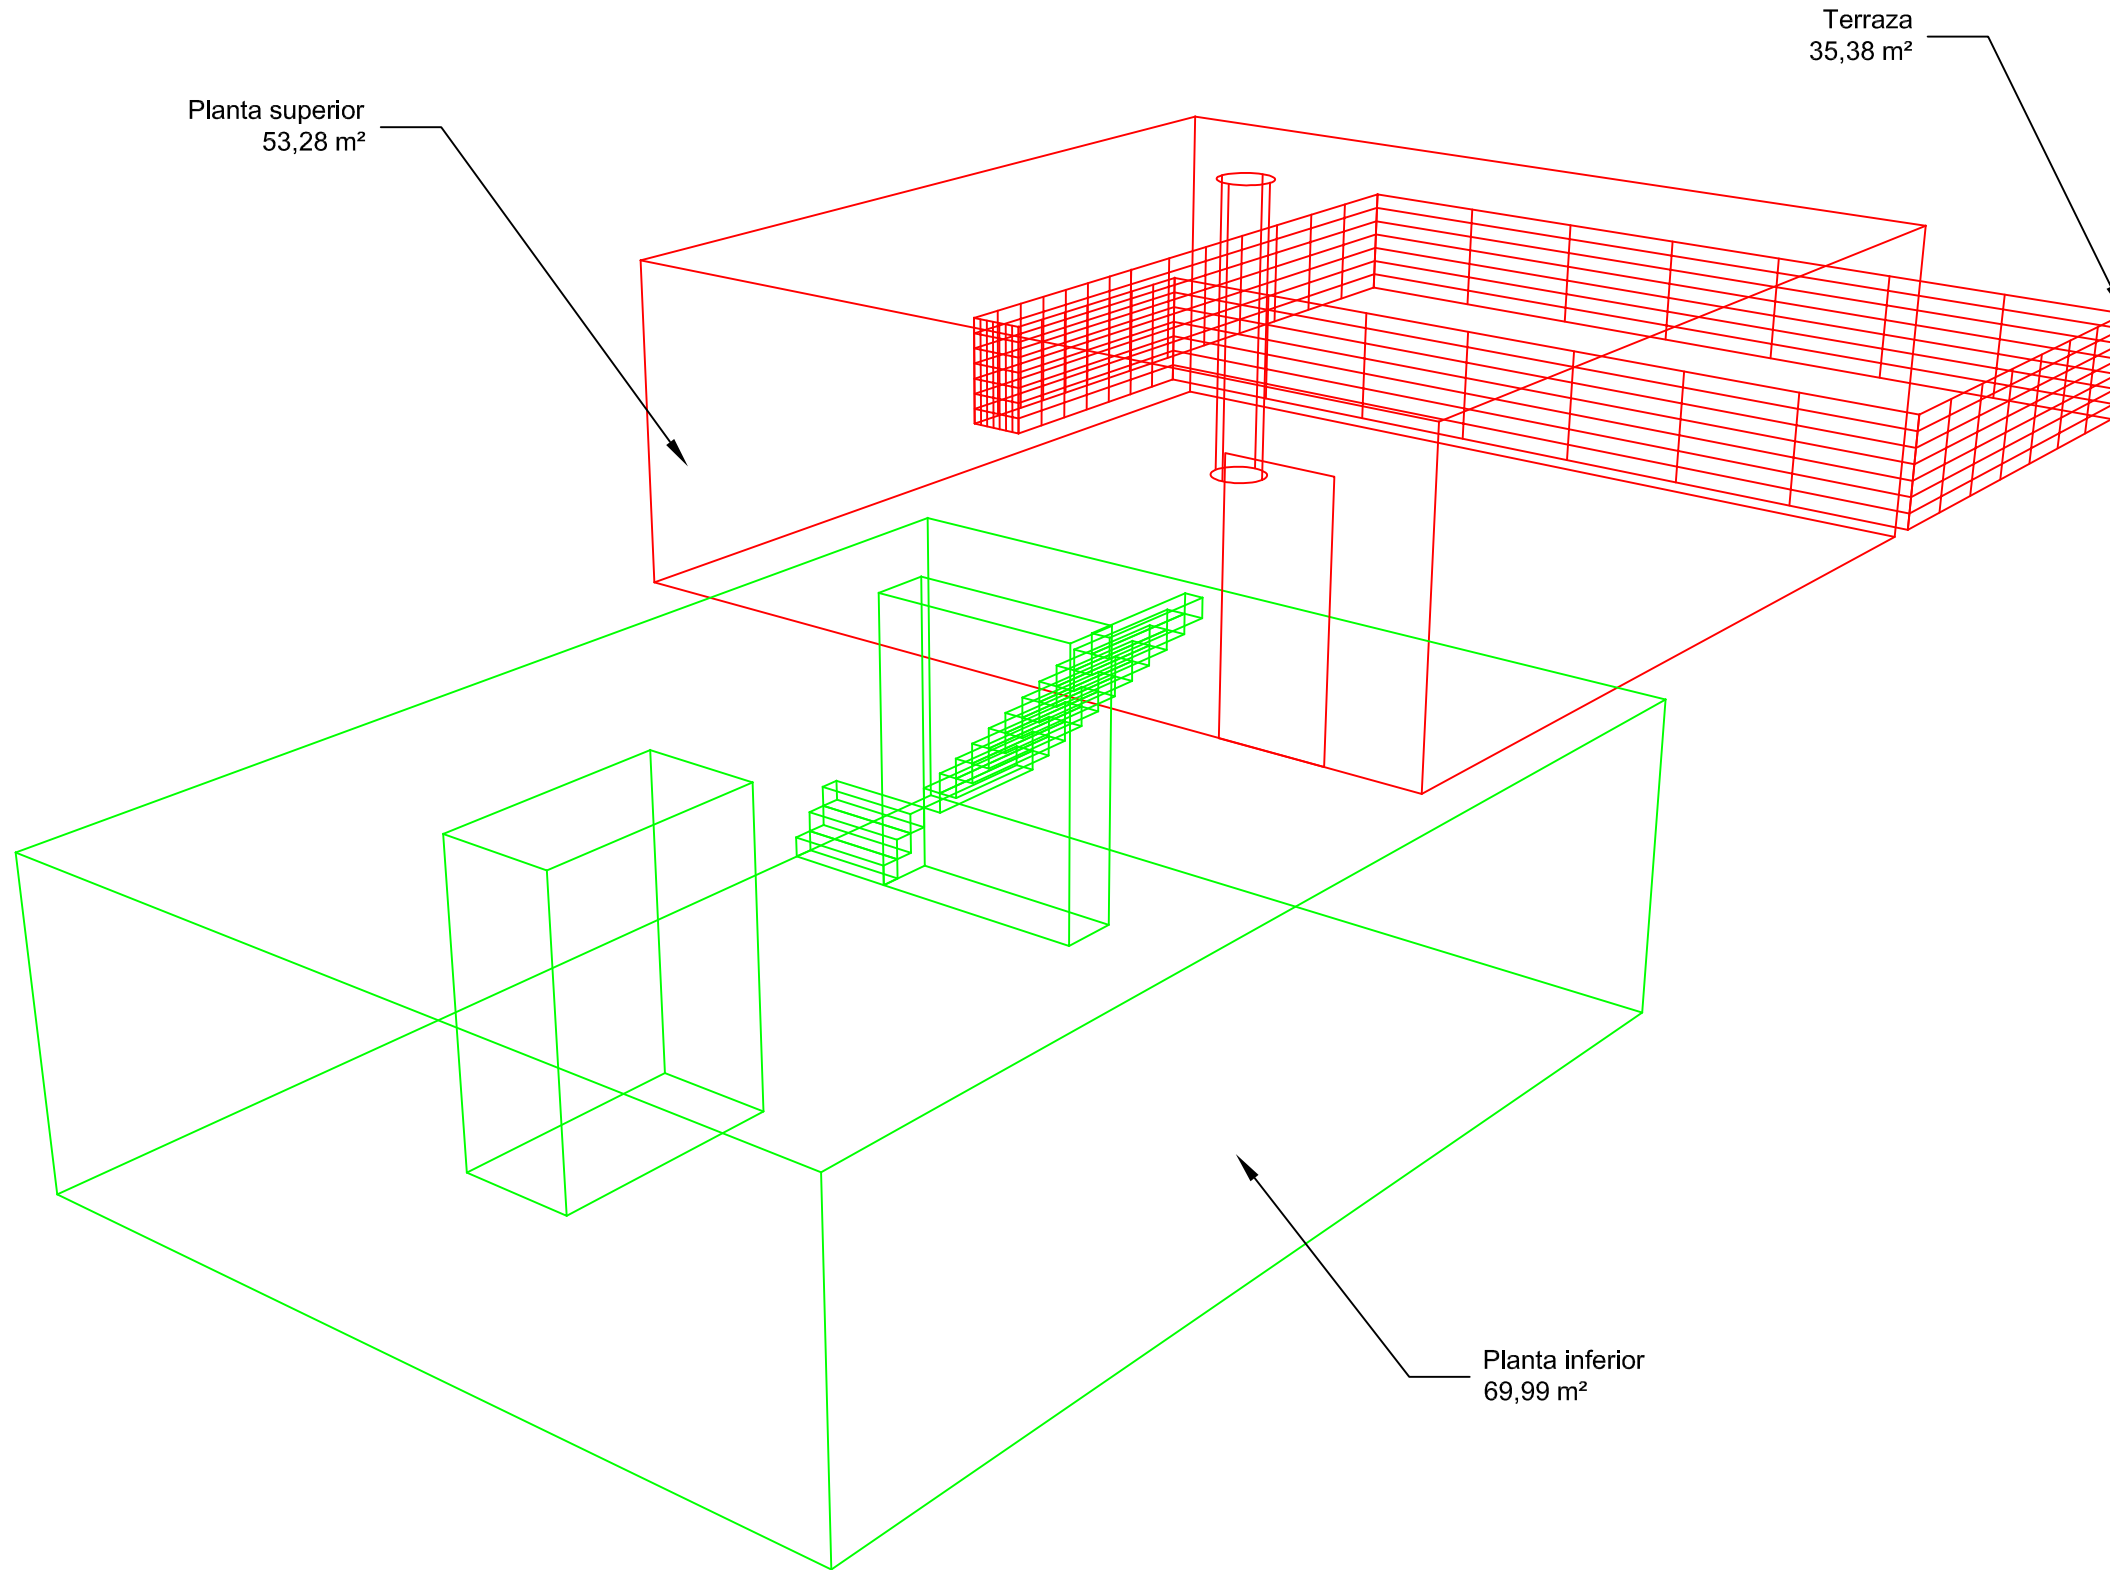

Superficie construida: 180 m<sup>2</sup>  
+ una plaza de estacionamiento: 32 m<sup>2</sup>

Mediciones interiores de espacios

Vista SE > NO (desde la entrada)  
Alzado

Vista cenital  
Planta

Vista SO > NE  
Alzado