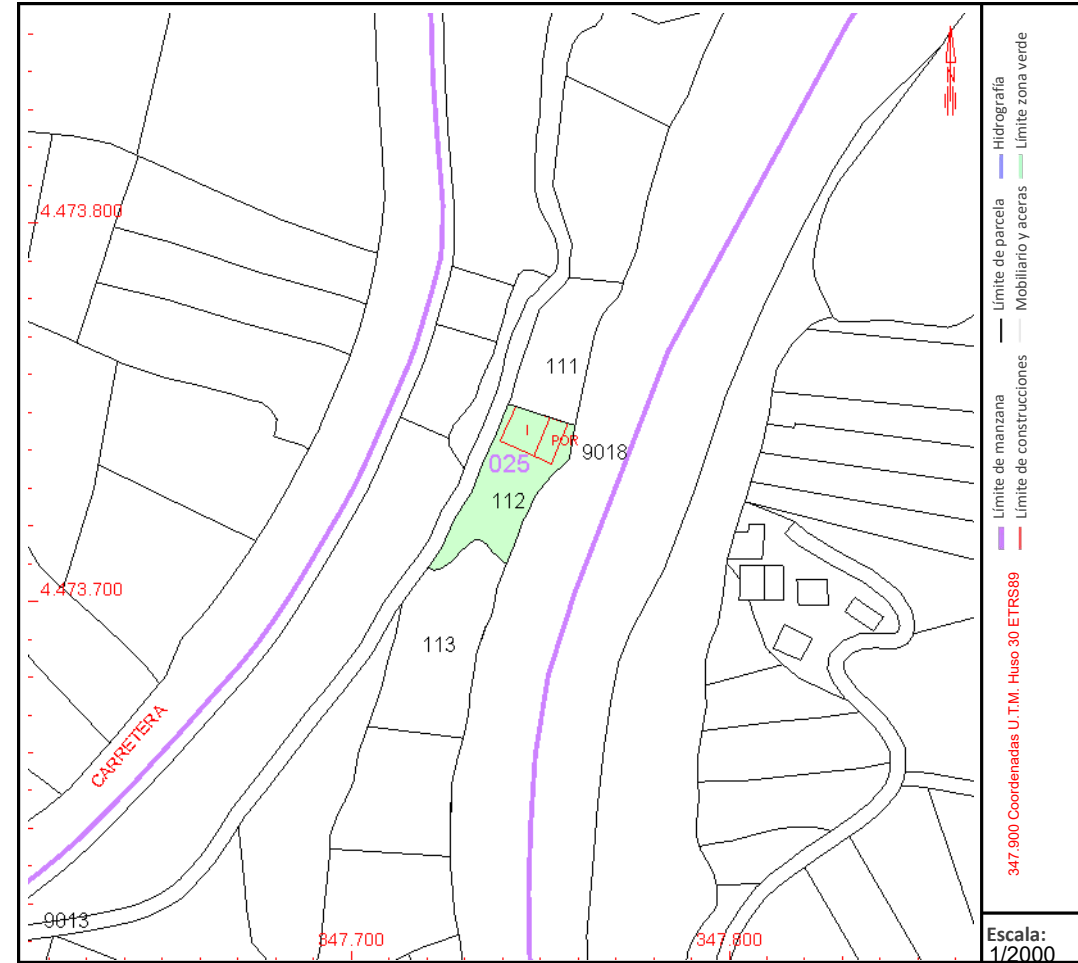

GOBIERNO DE ESPAÑA

VICEPRESIDENCIA PRIMERA DEL GOBIERNO

MINISTERIO DE HACIENDA

SECRETARÍA DE ESTADO DE HACIENDA

DIRECCIÓN GENERAL DEL CATASTRO

CONSULTA DESCRIPTIVA Y GRÁFICA DE DATOS CATASTRALES DE BIEN INMUEBLE

Referencia catastral: 05041A025001120000QW

DATOS DESCRIPTIVOS DEL INMUEBLE

Localización:

Polígono 25 Parcela 112
EL RODETE. BURGOHONDO [ÁVILA]

Clase: RÚSTICO

Uso principal: Agrario

Superficie construida: 129 m2

Año construcción: 2006

CONSTRUCCIÓN

Destino	Escalera/Planta/Puerta	Superficie m²
ALMACEN	1/00/01	100
SOPORT. 50%	1/00/02	29

CULTIVO

Subparcela	Cultivo/aprovechamiento	Intensidad Productiva	Superficie m²
0	V- Viña secano	03	561

PARCELA

Superficie gráfica: 719 m2

Participación del inmueble: 100,00 %

Tipo: Parcela construida sin división horizontal

Este documento no es una certificación catastral, pero sus datos pueden ser verificados a través del "Acceso a datos catastrales no protegidos de la SEC"