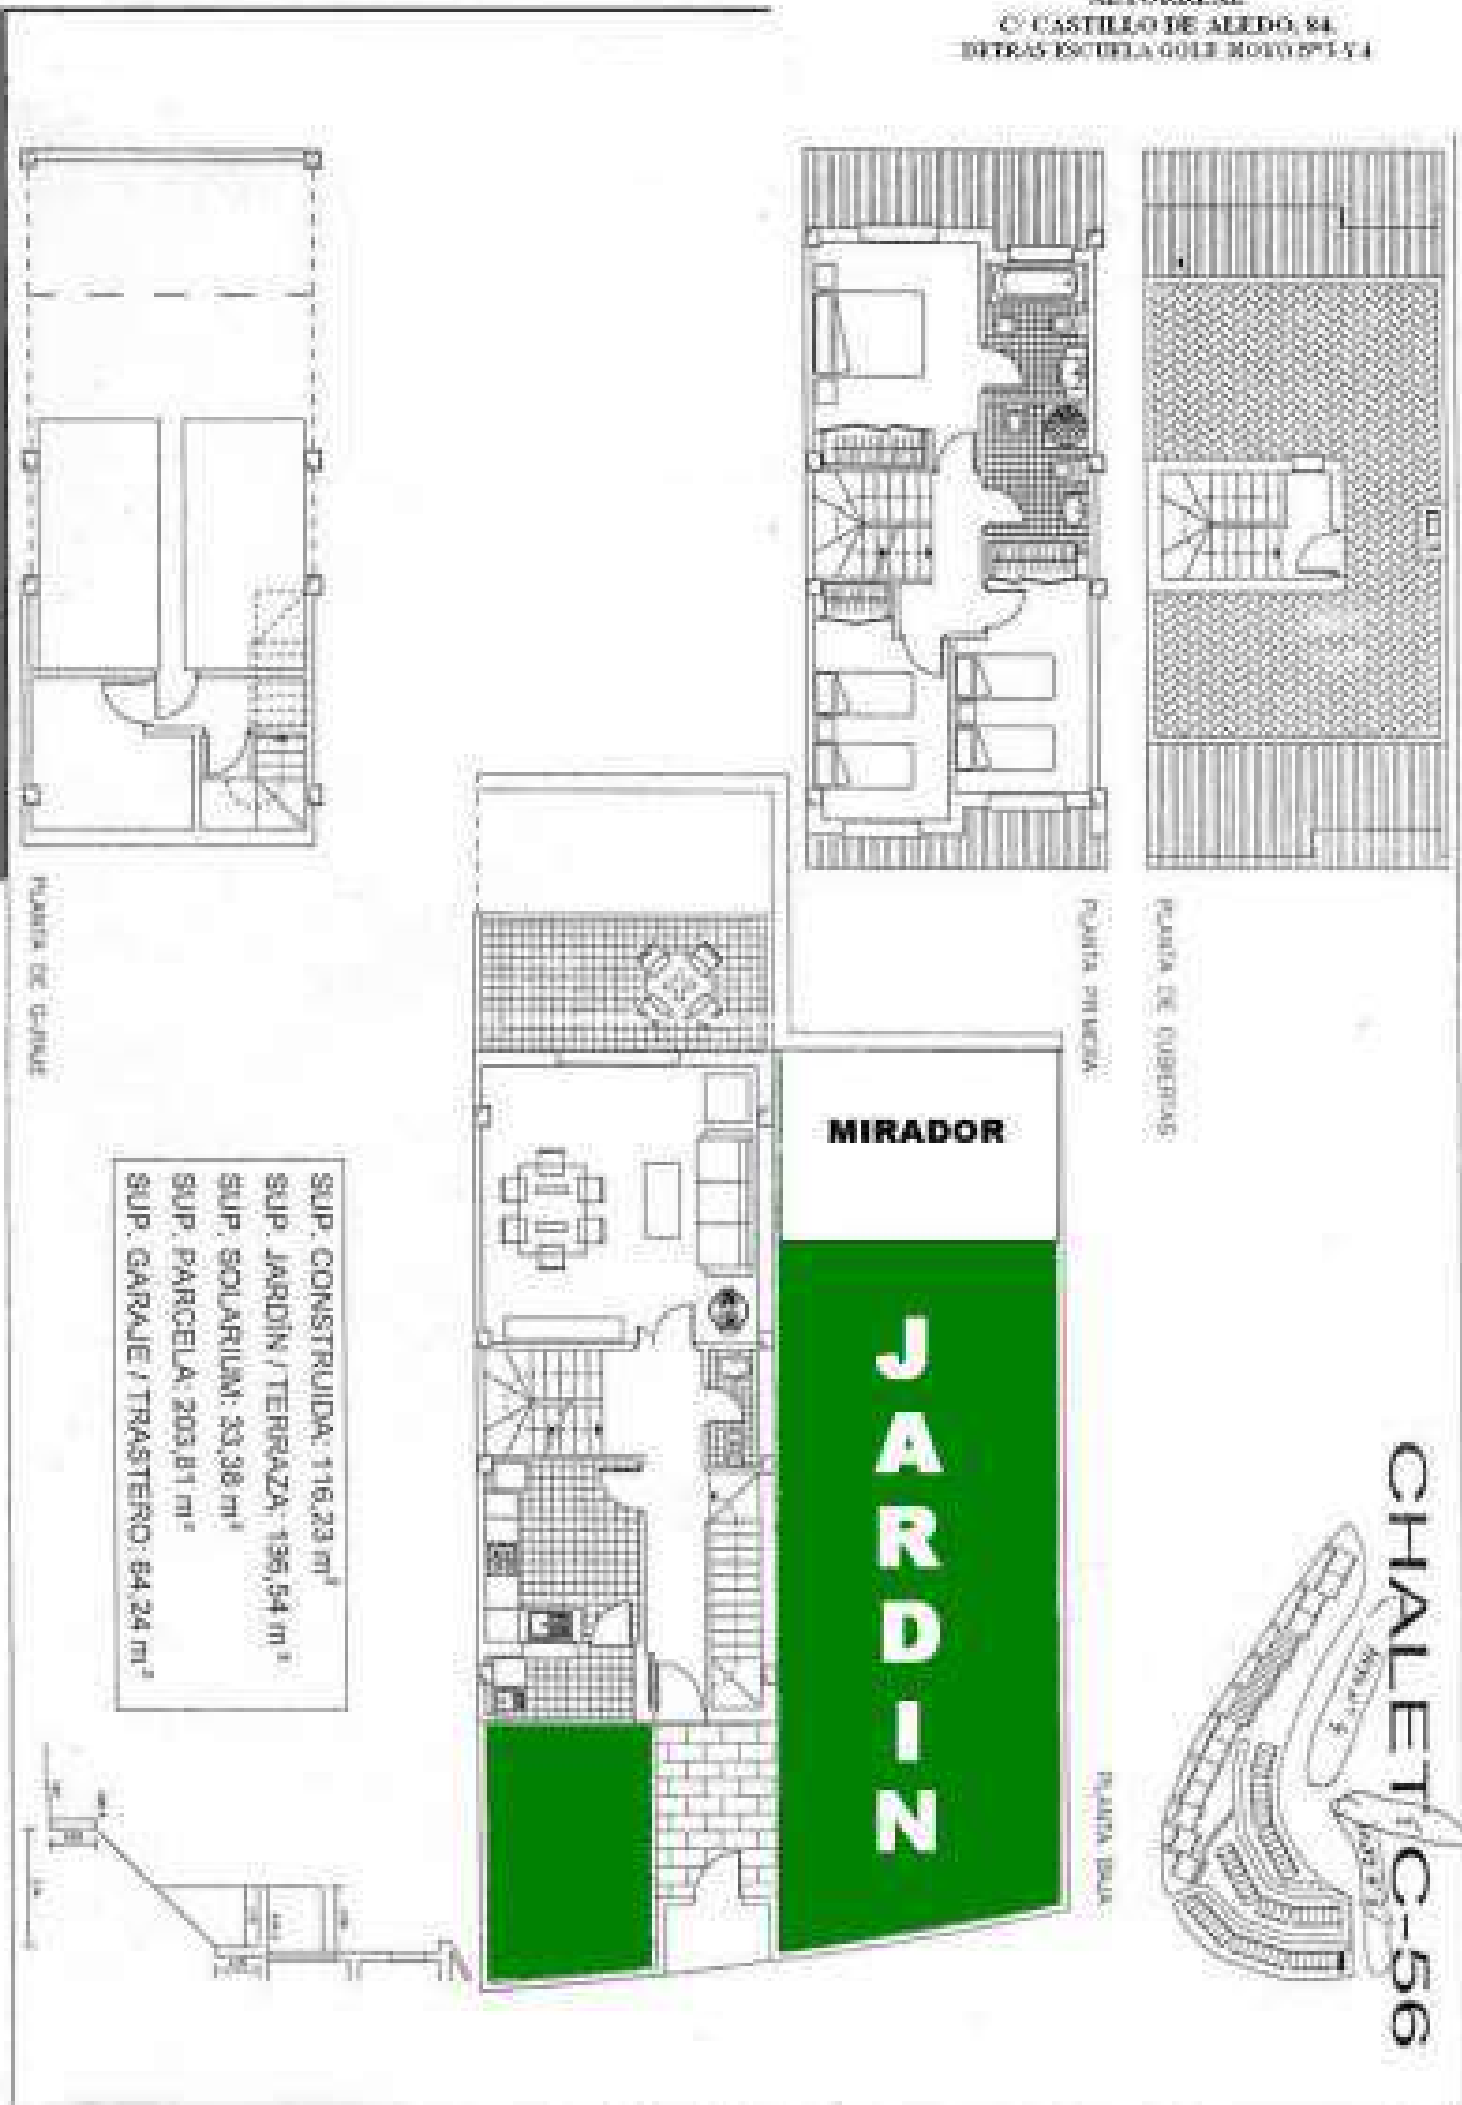

**C/ Castillo de Aledo 84**

CHALET DUPLEX PAREADO  
ALTORREAL

C/ CASTILLO DE ALEDO, 84  
DETRAS ESCUELA GOLF NOVIOPESCA

SUP. CONSTRUIDA: 116,23 m<sup>2</sup>  
 SUP. JARDIN / TERRAZA: 199,54 m<sup>2</sup>  
 SUP. SOLARIUM: 20,38 m<sup>2</sup>  
 SUP. PARCELA: 203,81 m<sup>2</sup>  
 SUP. GARAJE / TRASTERO: 64,24 m<sup>2</sup>

**MIRADOR**

**JARDIN**

**CHALET C-56**