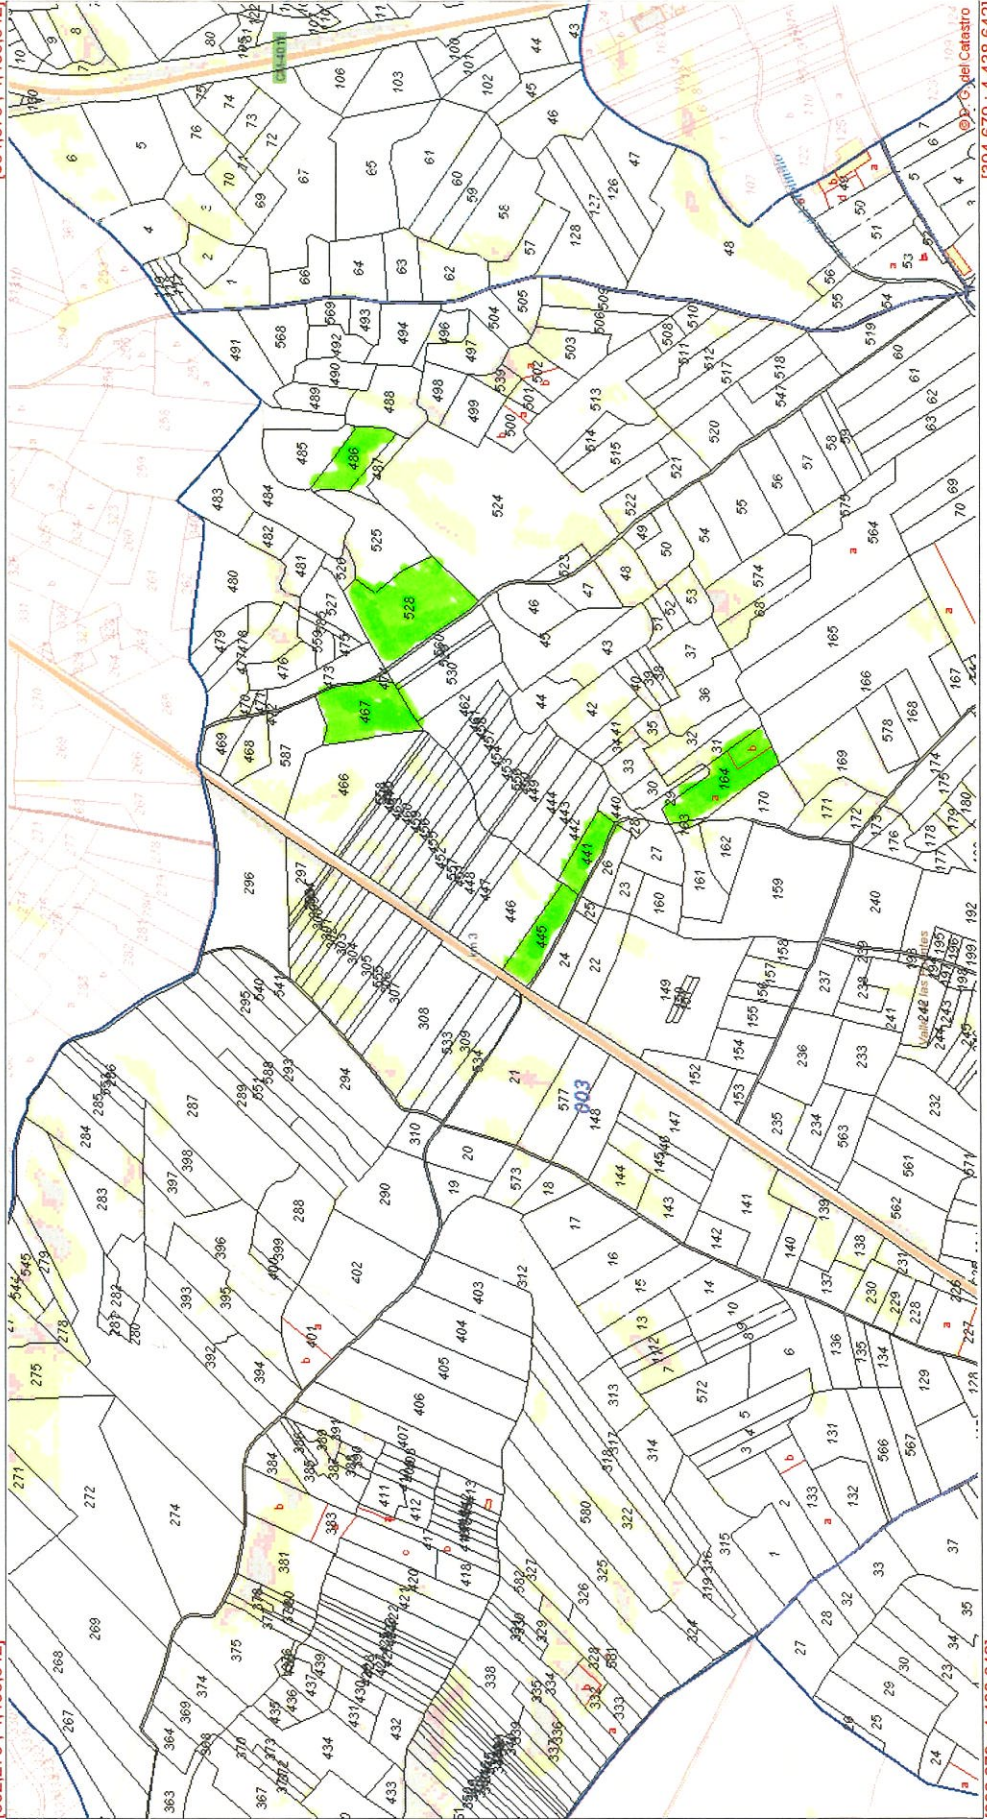

GOBIERNO DE ESPAÑA

MINISTERIO DE HACIENDA Y FUNCION PÚBLICA

SECRETARÍA DE ESTADO DE HACIENDA

DIRECCIÓN GENERAL DEL Catastro

Sede Electrónica del Catastro

Provincia de TOLEDO
Municipio de PORTILLO DE TOLEDO

Coordenadas U.T.M. Huso: 30 ETRS83

ESCALA 1:10,000

CARTOGRAFÍA CATASTRAL

[392,279 ; 4,439,942] [394,679 ; 4,439,942]

[392,279 ; 4,439,942] [394,679 ; 4,439,942]