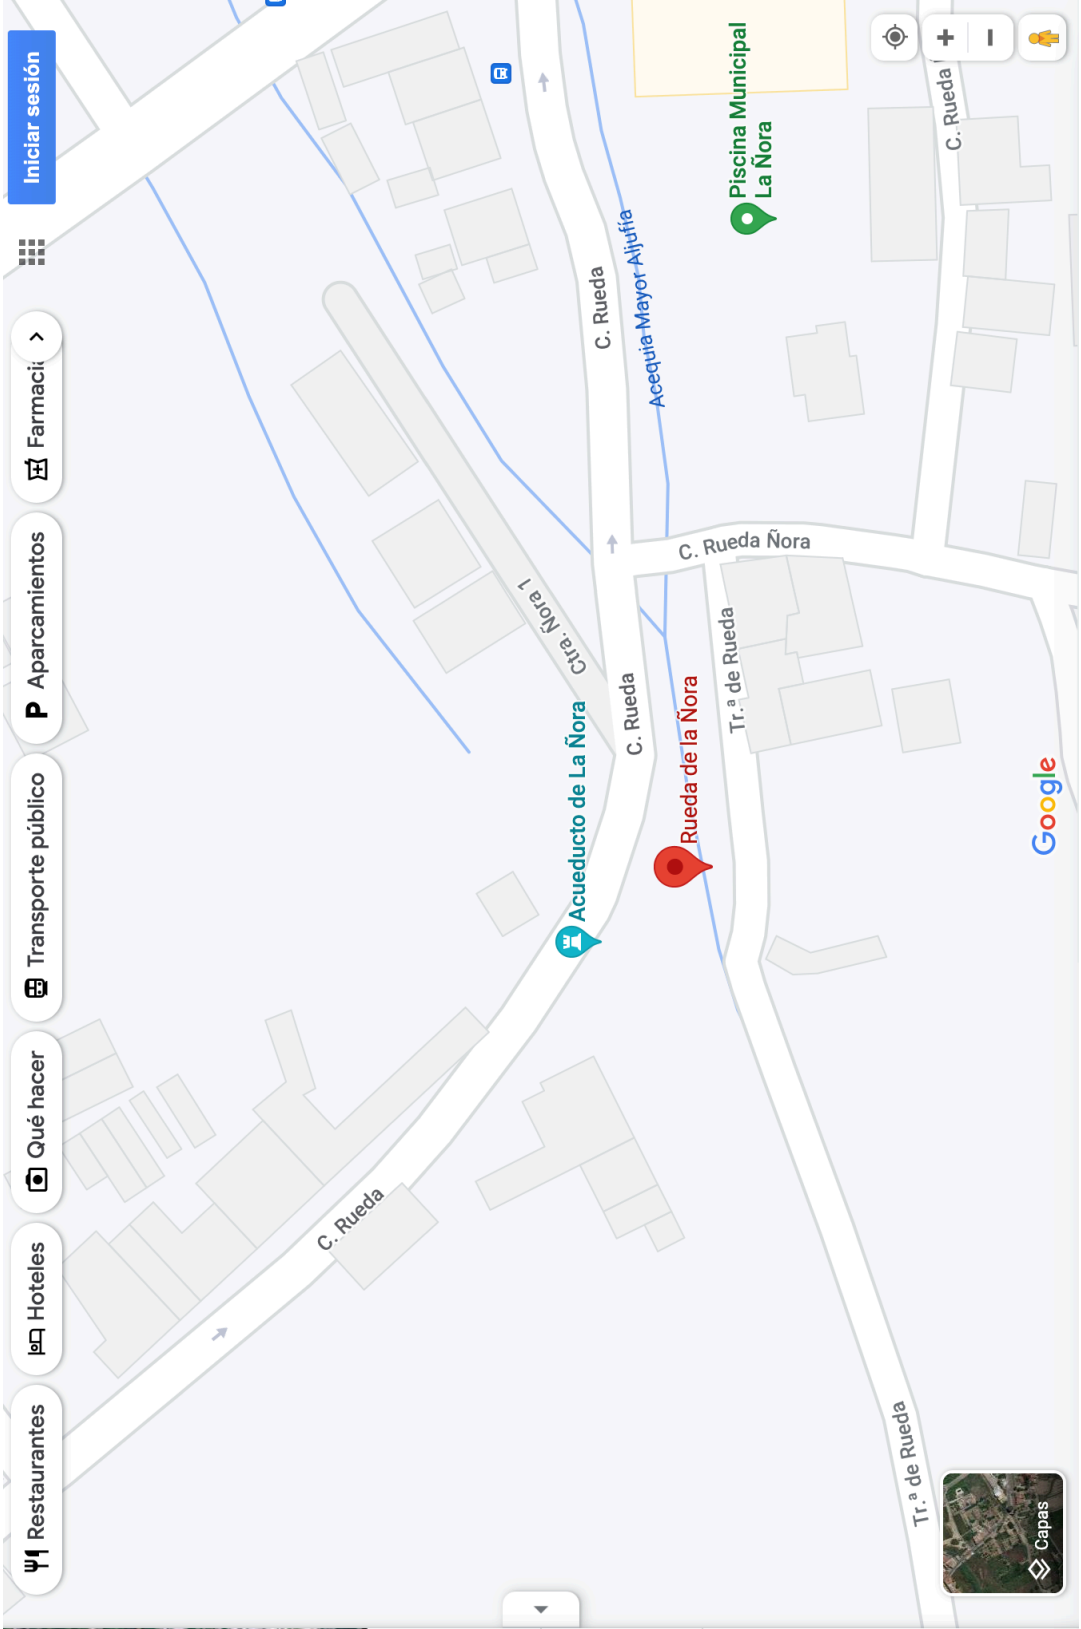

Iniciar sesión

Farmacii >

Aparcamientos

Transporte público

Qué hacer

Hoteles

Restaurantes

Map navigation controls: location pin, zoom in (+), zoom out (-), and user profile icon.