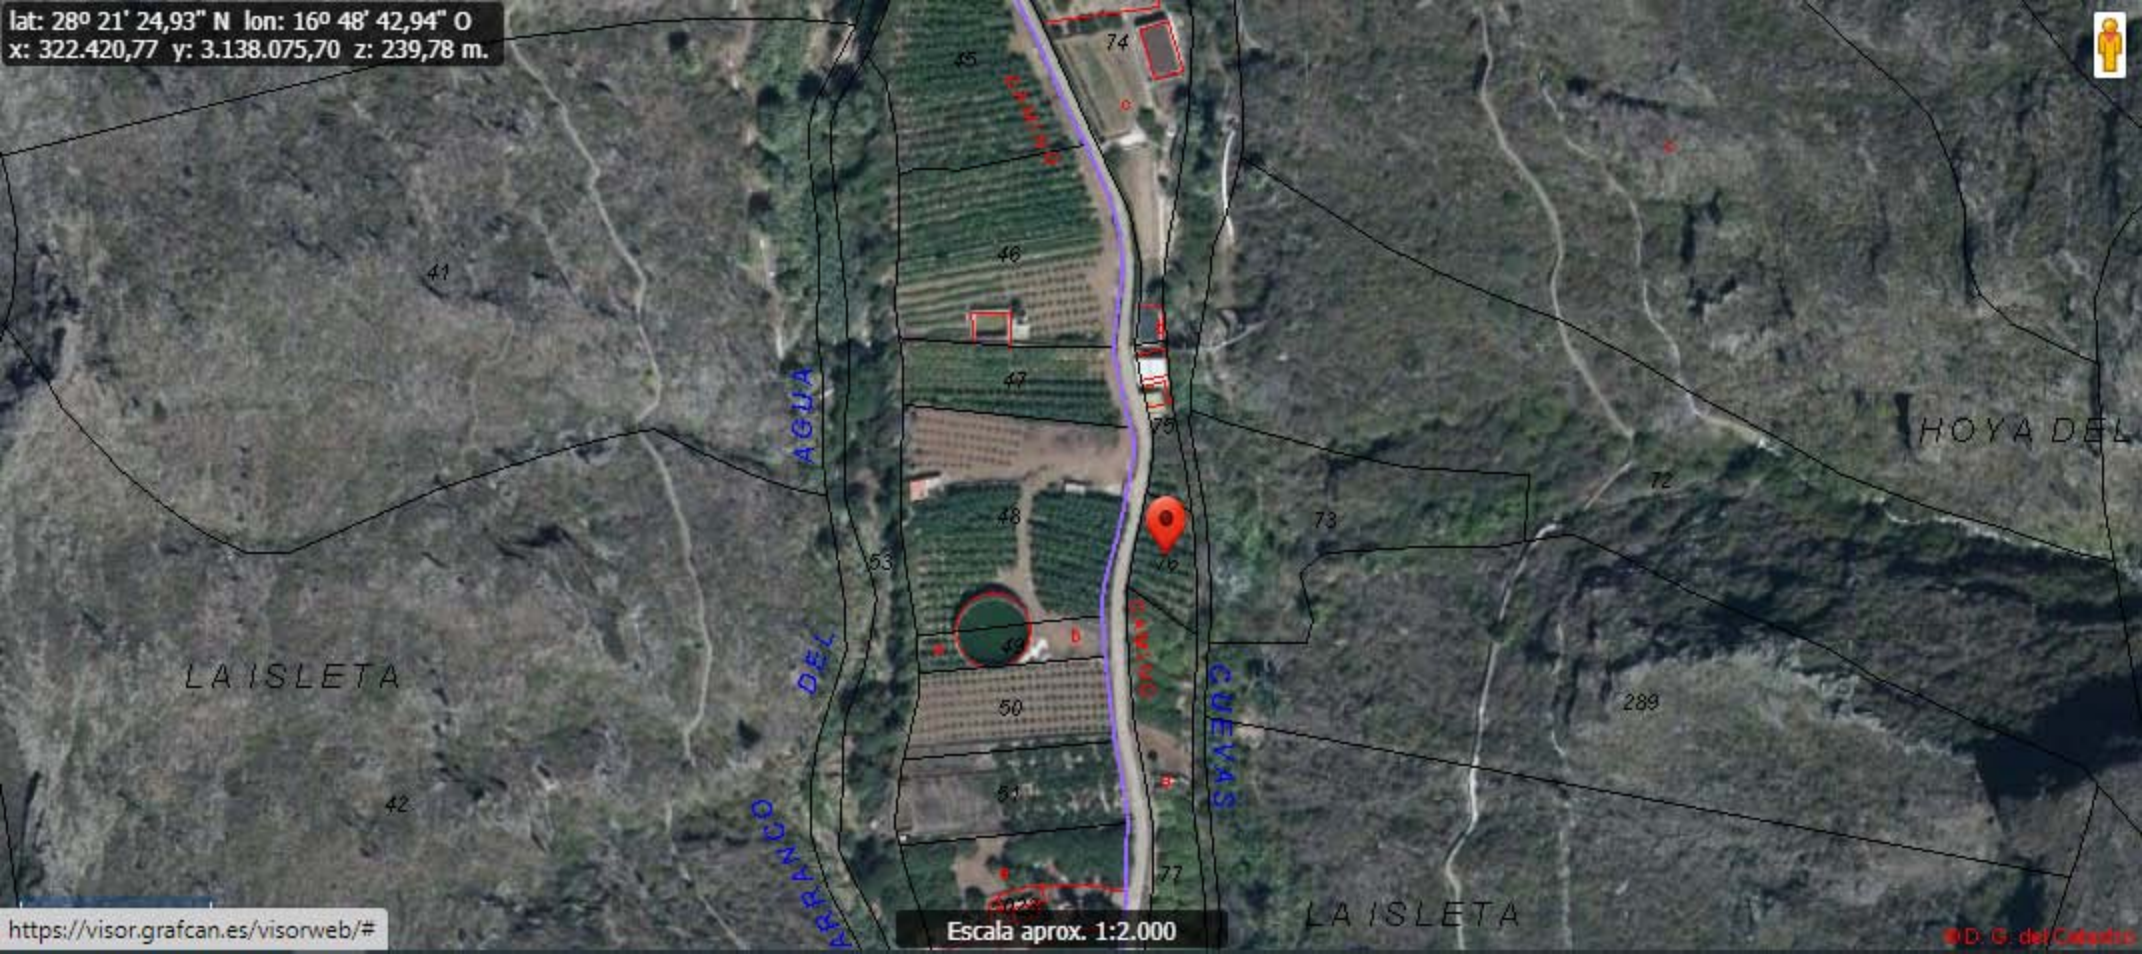

lat: 28° 21' 24,93" N lon: 16° 48' 42,94" O
x: 322.420,77 y: 3.138.075,70 z: 239,78 m.

HOYA DEL

LA ISLETA

AGUA DEL ARANCO

CUERVAS

LA ISLETA

Escala aprox. 1:2.000

<https://visor.grafcan.es/visorweb/#>